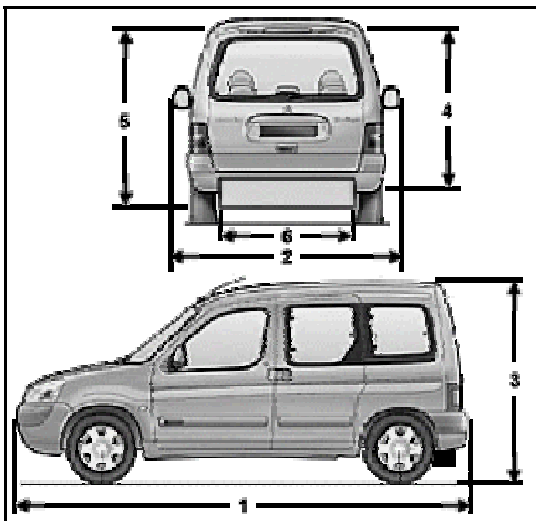

... wir machen Menschen mobil!

wir machen Menschen mobil !

CITROËN Berlingo Peugeot Partner

Rollstuhlgerechtes Transportfahrzeug

www.mobi-tec.de

MobiTEC GmbH & Co. KG
Siedlerstraße 9
88450 Berkheim

Telefon: 08395-934848
Fax: 08395-934850

www.mobi-tec.de
info@mobi-tec.de

wir machen Menschen mobil !

Fahrzeugmaße nach dem Umbau:

1	Gesamtlänge	4110 mm
2	Gesamtbreite	1720 mm
3	Gesamthöhe	1800 mm
4	Einfahrhöhe	1380 mm
5	Innenhöhe	1420 mm
6	Bodenausschnittbreite	770 mm
7	Bodenausschnittlänge	1400 mm
	Einfahrbreite	810 mm

Unsere Umbauten sind handwerkliche Einzelanfertigungen, geringfügige Abweichungen von angegebenen Maßen sind daher nicht auszuschließen.

Behindertengerechte Ausstattung:

- ▶ tieferliegenden, GfK-Fahrzeugboden mit tragender Rahmenkonstruktion
- ▶ faltbare Alu-Auffahrrampe von ca. 1250 mm Länge (im Außenbereich schwarz beschichtet)
- ▶ neuer V2A Kraftstofftank mit 51 Liter Inhalt
- ▶ 4-Punkt-Rollstuhlhaltesystem mit
 - elektrisch, von hinten entriegelbaren Gurtrollern vorne
 - 2 Spannretraktoren hinten
 - Beckengurt für den Rollstuhlinsassen
- ▶ Automatik- Schultergurt
- ▶ Reifenpannenset